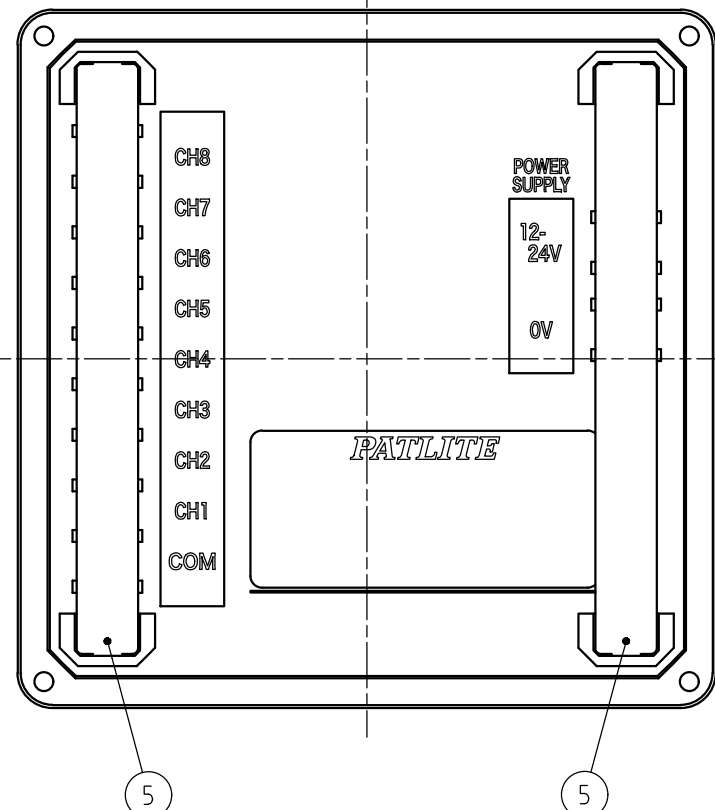

指定 公差 General tolerance	角度公差 ±[°]			寸法公差 ±[mm]							
	短辺 長さ Length of short side	~	~100	6	30	120	300	1000			
	精 f	1	0.5	0.3	0.1	中 m	0.1	0.3	0.5	0.7	1
	粗 v	3	1.5	1	0.5	粗 c	0.3	0.5	1	1.2	2

図番 Drawing No.	BK-100-W18	
改訂 Rev.	年月日 Date	改訂履歴 Revisions

9	Metal Fitting	2	Optional
8	Cross Recessed Pan Head Screw with Spring Washer	1	M3X6
7	Slot waterproof rubber	1	EPDM
6	Front cover	1	ABS
5	Terminal cover	2	PC, t=0.5
4	Terminal block	11	M3X6
3	Rear cover	1	ABS
2	Waterproof packing	1	CR, t=1.0
1	Case	1	ABS
番号 No.	部品名 Part Name	数量 Qty.	記事 Remarks

機種 Model	BK-24/100/220	特注 No. S.P.No.	-	図名 Name	Outer Dimension Drawing
品目コード Part No.	-	尺度 Scale	-	三角法 3rd Angle P.	単位 Unit mm

* Apply a voltage for the signal line.
Failure to do so may be damaged to the product.