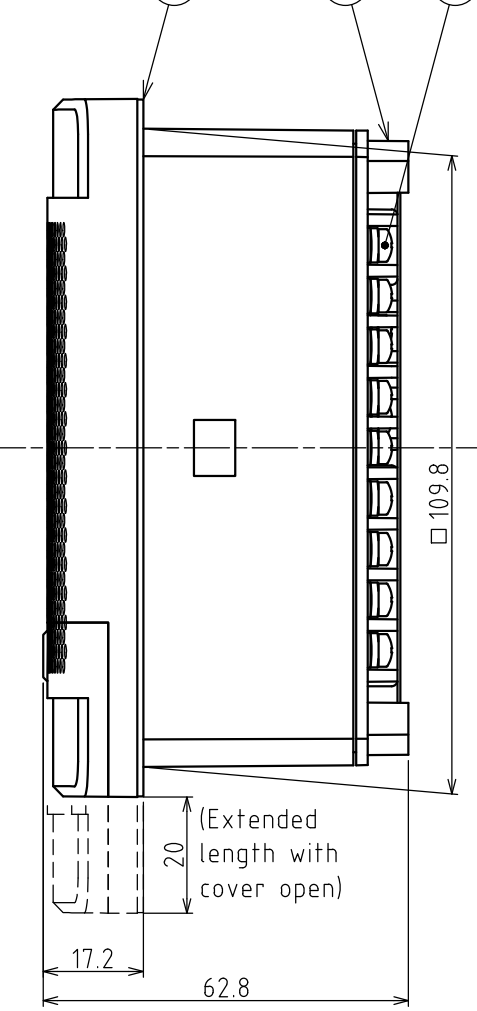

指定 公差 General tolerance	角度公差 ±[°]			寸法公差 ±[mm]							
	短辺 長さ Length of short side	~	~100	6	30	120	300	1000			
	精 f	1	0.5	0.3	0.1	中 m	0.1	0.3	0.5	0.7	1
	粗 v	3	1.5	1	0.5	粗 c	0.3	0.5	1	1.2	2

図番 Drawing No.	BK-100-W18	
改訂 Rev.	年月日 Date	改訂履歴 Revisions

9	Metal Fitting	2	Optional
8	Cross Recessed Pan Head Screw with Spring Washer	1	M3X6
7	Slot waterproof rubber	1	EPDM
6	Front cover	1	ABS
5	Terminal cover	2	PC, t=0.5
4	Terminal block	11	M3X6
3	Rear cover	1	ABS
2	Waterproof packing	1	CR, t=1.0
1	Case	1	ABS
番号 No.	部品名 Part Name	数量 Qty.	記事 Remarks

機種 Model	BK-24/100/220	特注 No. S.P.No.	-	図名 Name	Outer Dimension Drawing
品目コード Part No.	-	尺度 Scale	-	三角法 3rd Angle P.	単位 Unit mm

* Apply a voltage for the signal line.
Failure to do so may be damaged to the product.