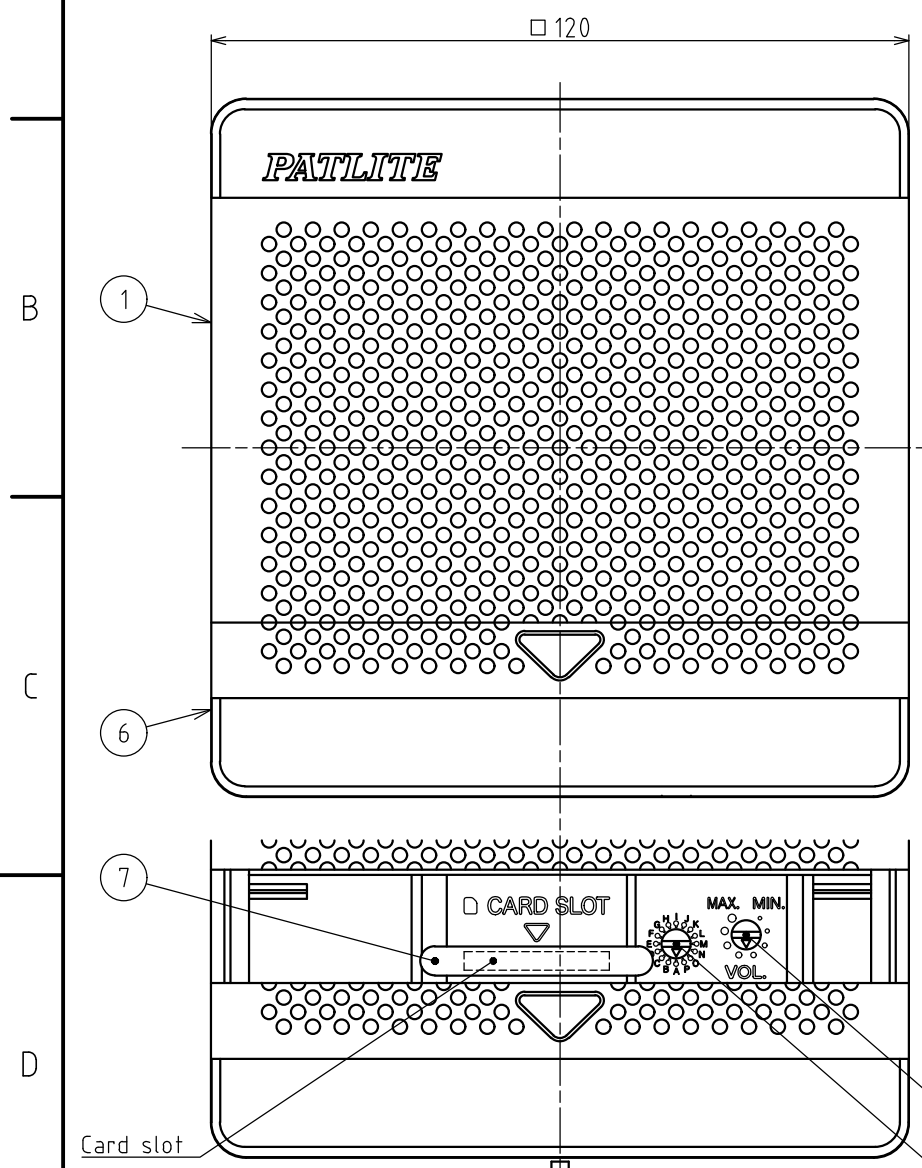

指定 公差 General tolerance	角度公差 ±[°]			寸法公差 ±[mm]							
	短辺 長さ Length of short side	~	~100	6	30	120	300	1000			
	精 f	1	0.5	0.3	0.1	中 m	0.1	0.3	0.5	0.7	1
	粗 v	3	1.5	1	0.5	粗 c	0.3	0.5	1	1.2	2

図番 Drawing No.	BK-100-W18	
改訂 Rev.	年月日 Date	改訂履歴 Revisions

9	Metal Fitting	2	Optional
8	Cross Recessed Pan Head Screw with Spring Washer	1	M3X6
7	Slot waterproof rubber	1	EPDM
6	Front cover	1	ABS
5	Terminal cover	2	PC, t=0.5
4	Terminal block	11	M3X6
3	Rear cover	1	ABS
2	Waterproof packing	1	CR, t=1.0
1	Case	1	ABS
番号 No.	部品名 Part Name	数量 Qty.	記事 Remarks

機種 Model	BK-24/100/220	特注 No. S.P.No.	-	図名 Name	Outer Dimension Drawing
品目コード Part No.	-	尺度 Scale	-	三角法 3rd Angle P.	単位 Unit mm

* Apply a voltage for the signal line.
Failure to do so may be damaged to the product.